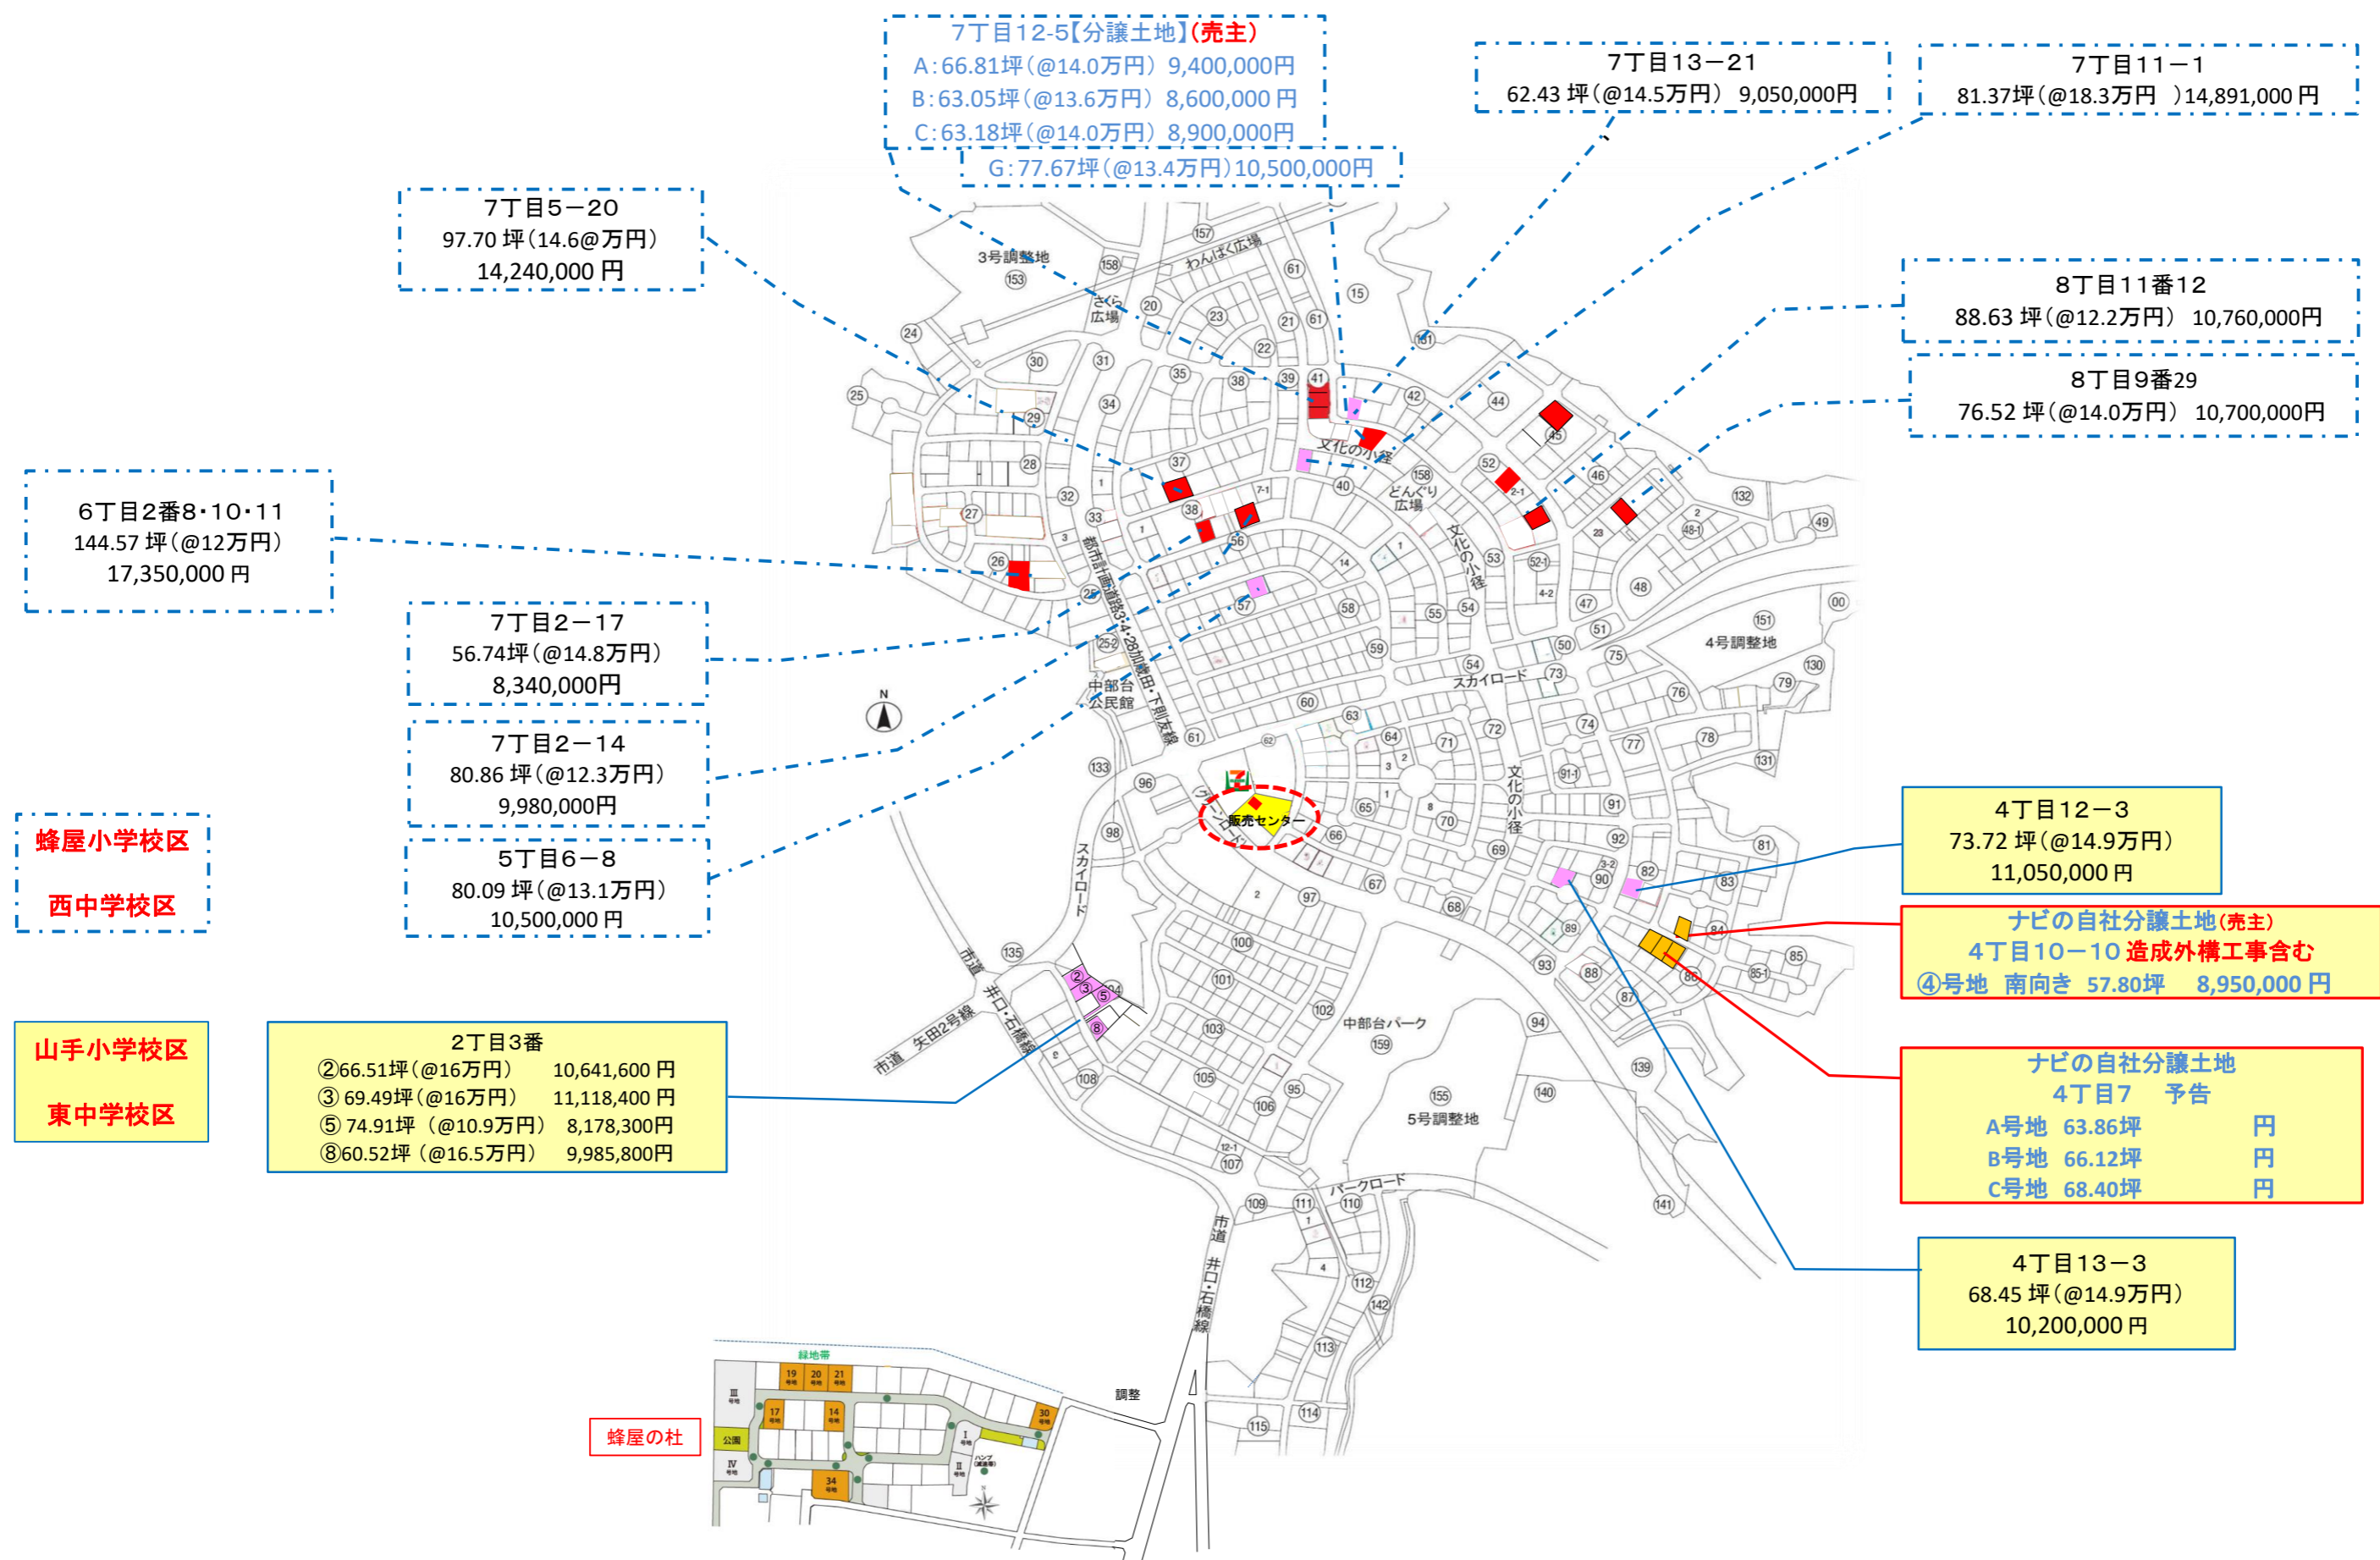

中部台仲介・分譲 物件表

お問い合わせ・現地案内はナビ・ポイントが使える

ナビ・コミュニティ株式会社

NAVI-Community

岐阜県知事(4)4238 本 社 岐阜市日野西2丁目9番10号 ☎058-249-5101
 美濃加茂営業所 美濃加茂市中部台三丁目3番2 ☎0574-23-0258 (中部台販売センター)

ナビ・ポイントはDM、電話、ご来場などでポイントがもらえ、仲介手数料、商品券などに交換可能なポイントです！！
 ナビ・ポイントがドンドン貯まる『モバイル友の会』会員募集中！
 お問い合わせは **0574-23-0258**