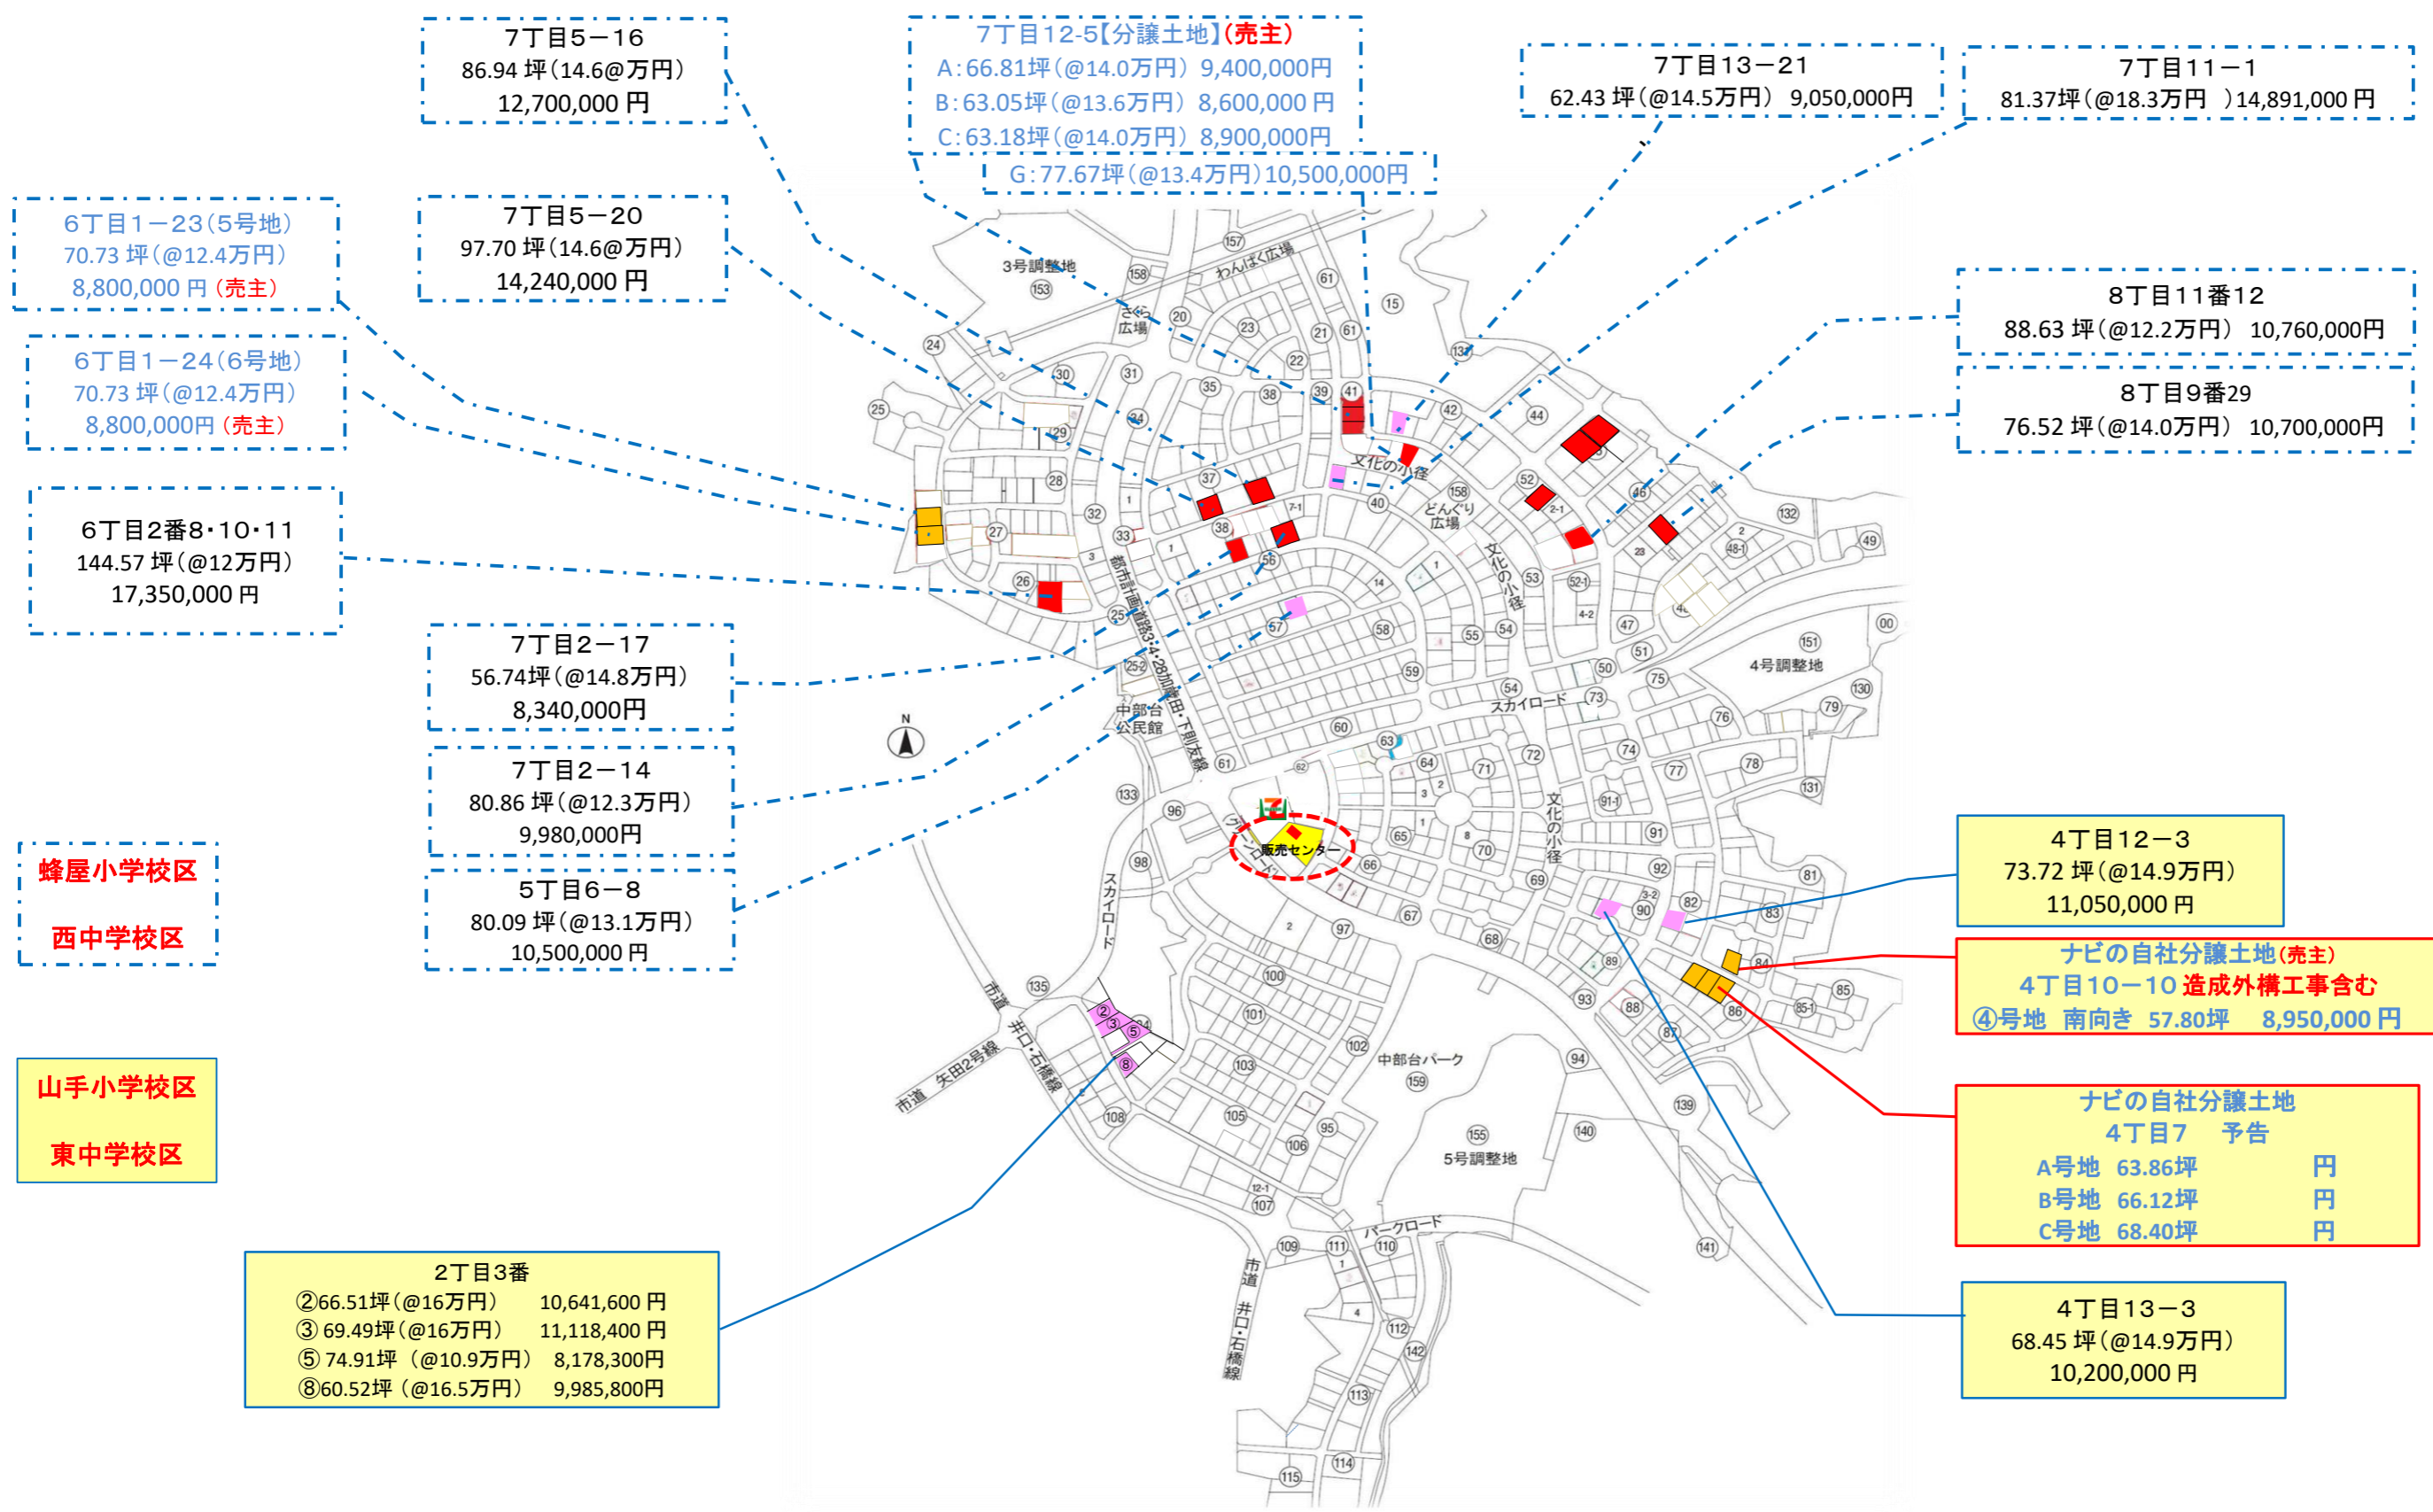

中部台仲介・分譲 物件表

* 仲介手数料が必要です

お問い合わせ・現地案内はナビ・ポイントが使える

ナビ・コミュニティ株式会社

NAVY-Community

本 社 岐阜市日野西2丁目9番10号 ☎058-249-5101
 美濃加茂営業所 美濃加茂市中部台三丁目3番2 ☎0574-23-0258 (中部台販売センター)

岐阜県知事(3)4238

ナビ・ポイントはDM、電話、ご来場などでポイントがもらえ、仲介手数料、商品券などに交換可能なポイントです！！